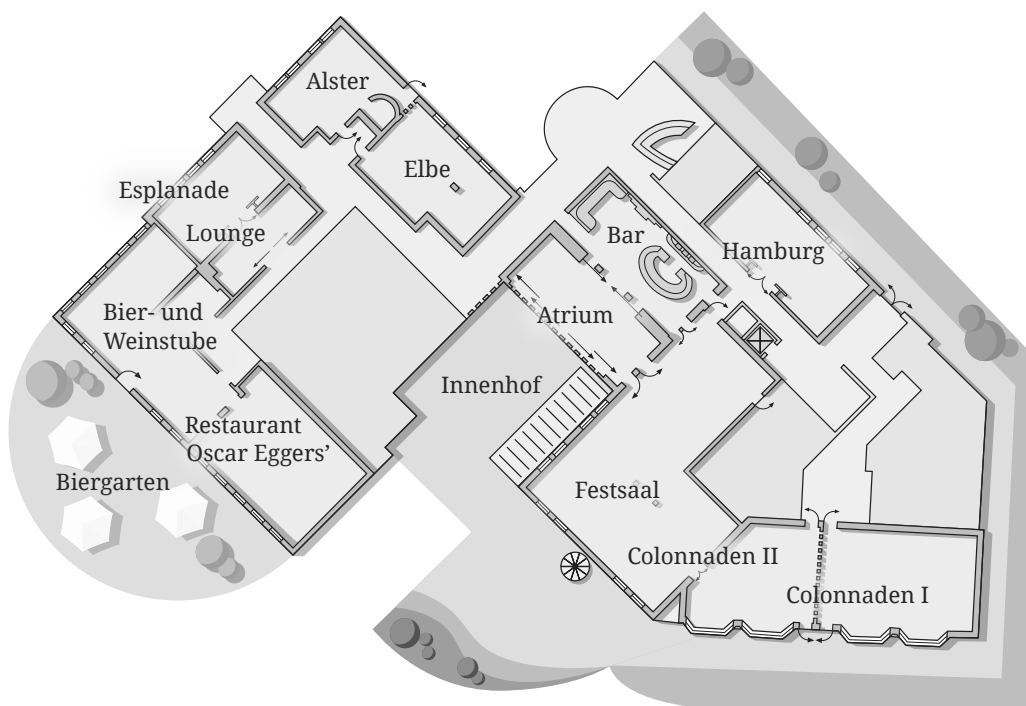

Drücken Sie bitte die Tasten **[STRG]** und **[P]**,
um diese Datei mit Gesamtgrundriss, Bestuhlungs- und
Größenangaben auszudrucken.

Unsere Veranstaltungs- und Tagungsräume

Raum	qm	Länge	Breite	Höhe	Reihen	Parlam.	U-Form	Block	Bankett	Euro/Tag
Festsaal	190	17m	12(8)m	2,90m	150	94	60	60	150	650,-
Atrium	60	12m	5m	2,90m	50	30	26	26	42	300,-
Festsaal & Atrium	250				200	120	86	86	190	950,-
Colonnaden I	90	11m	8m	2,90m	90	50	34	34	72	400,-
Colonnaden II	65	10(6)m	8m	2,90m	50	30	20	20	56	300,-
Colonnaden I & II	155				140	80	56	56	140	700,-
Hamburg	70	12m	6m	2,90m	50	30	26	26	42	300,-
Alster	45	8(4)m	8m	2,60m	30	24	18	18	30	200,-
Elbe	55	6m	9m	2,60m	36	24	18	18	42	200,-
Alster & Elbe	100				66	48	36	36	72	400,-
Esplanade	45	9m	5m	2,90m	30	24	18	18	30	200,-
Lounge	30	9m	3,30m	2,90m	20	16	-	12	20	150,-
Esplanade & Lounge	75				50	30		30	50	350,-

Grundriss Hotel Eggers

Hotel Eggers Hamburg

Rahlstedter Straße 78 · 22149 Hamburg · Tel. (040) 675 78 - 0 · Fax (040) 675 78 - 444