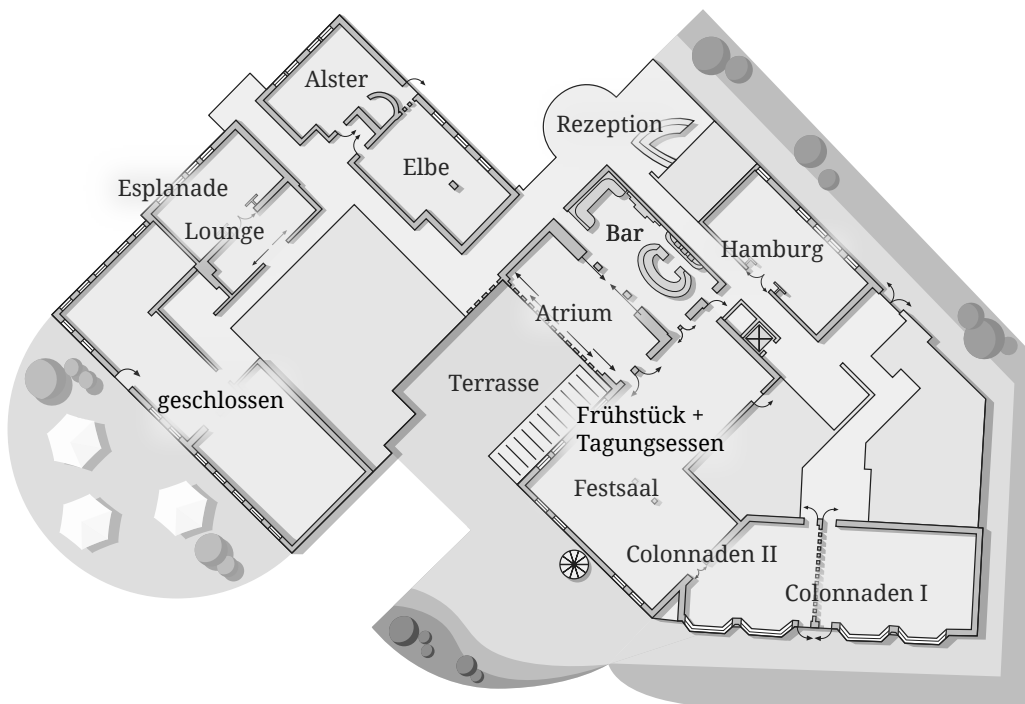

Drücken Sie bitte die Tasten **[STRG]** und **[P]**,  
um diese Datei mit Gesamtgrundriss, Bestuhlungs- und  
Größenangaben auszudrucken.

### Unsere Veranstaltungs- und Tagungsräume

| Raum               | qm  | Länge  | Breite  | Höhe  | Reihen | Parlam. | U-Form | Block | Bankett | Euro/Tag |
|--------------------|-----|--------|---------|-------|--------|---------|--------|-------|---------|----------|
| Colonnaden I       | 90  | 11m    | 8m      | 2,90m | 90     | 50      | 34     | 34    | 72      | 500,-    |
| Colonnaden II      | 65  | 10(6)m | 8m      | 2,90m | 50     | 30      | 20     | 20    | 56      | 400,-    |
| Colonnaden I & II  | 155 |        |         |       | 140    | 80      | 56     | 56    | 140     | 900,-    |
| Hamburg            | 70  | 12m    | 6m      | 2,90m | 50     | 30      | 26     | 26    | 42      | 400,-    |
| Alster             | 45  | 8(4)m  | 8m      | 2,60m | 30     | 24      | 18     | 18    | 30      | 300,-    |
| Elbe               | 55  | 6m     | 9m      | 2,60m | 36     | 24      | 18     | 18    | 42      | 400,-    |
| Alster & Elbe      | 100 |        |         |       | 66     | 48      | 36     | 36    | 72      | 700,-    |
| Esplanade & Lounge | 75  | 9m     | 5(3,3)m | 2,90m | 30     | 24      | 18     | 20    | 30      | 400,-    |

### Grundriss Hotel Eggers