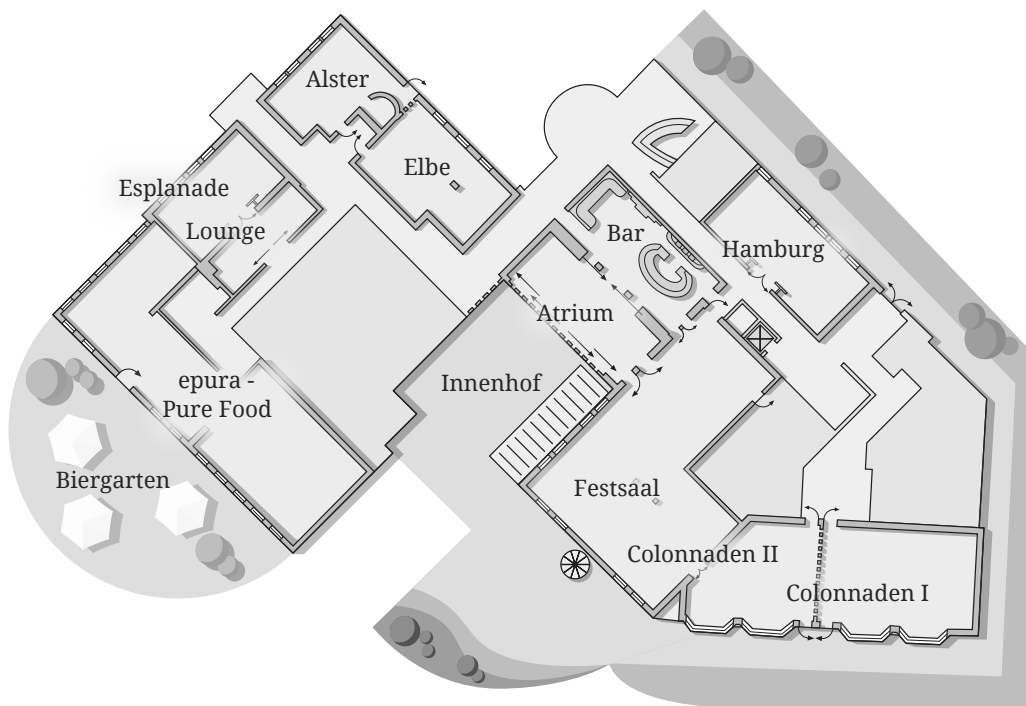

Drücken Sie bitte die Tasten **[STRG]** und **[P]**,  
um diese Datei mit Gesamtgrundriss, Bestuhlungs- und  
Größenangaben auszudrucken.

### Unsere Veranstaltungs- und Tagungsräume

Raum	qm	Länge	Breite	Höhe	Reihen	Parlam.	U-Form	Block	Bankett	Euro/Tag
Festsaal	190	17m	12(8)m	2,90m	150	94	60	60	150	800,-
Atrium	60	12m	5m	2,90m	50	30	26	26	42	400,-
Festsaal & Atrium	250				200	120	86	86	190	1200,-
Colonnaden I	90	11m	8m	2,90m	90	50	34	34	72	500,-
Colonnaden II	65	10(6)m	8m	2,90m	50	30	20	20	56	400,-
Colonnaden I & II	155				140	80	56	56	140	900,-
Hamburg	70	12m	6m	2,90m	50	30	26	26	42	400,-
Alster	45	8(4)m	8m	2,60m	30	24	18	18	30	300,-
Elbe	55	6m	9m	2,60m	36	24	18	18	42	400,-
Alster & Elbe	100				66	48	36	36	72	700,-
Esplanade & Lounge	75	9m	5(3,3)m	2,90m	30	24	18	20	30	400,-

### Grundriss Hotel Eggers